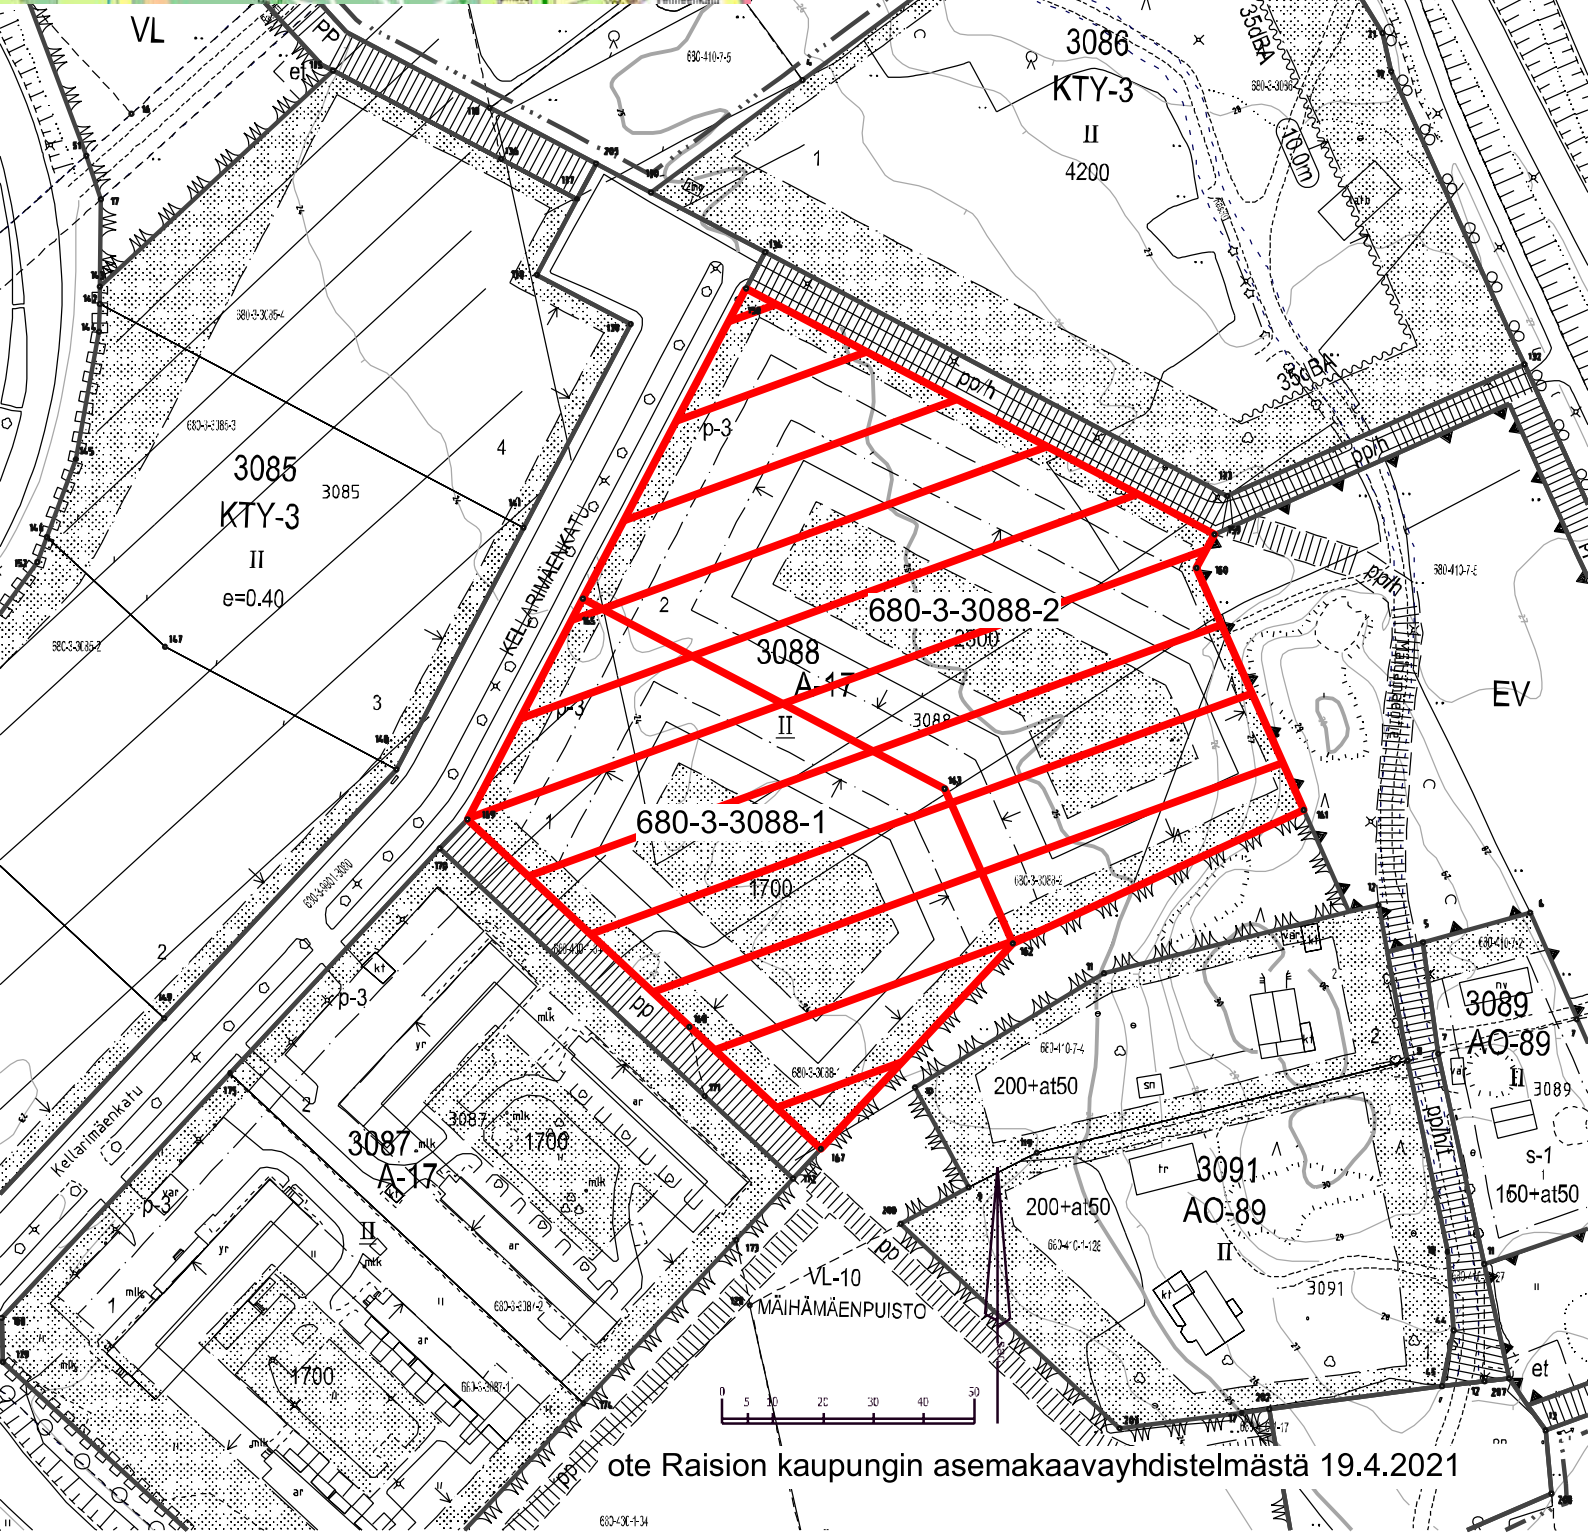

SIJAINTIKARTTA

tontit 680-3-3088-1 ja 680-3-3088-2

ote Raision kaupungin asemakaavayhdistelmästä 19.4.2021